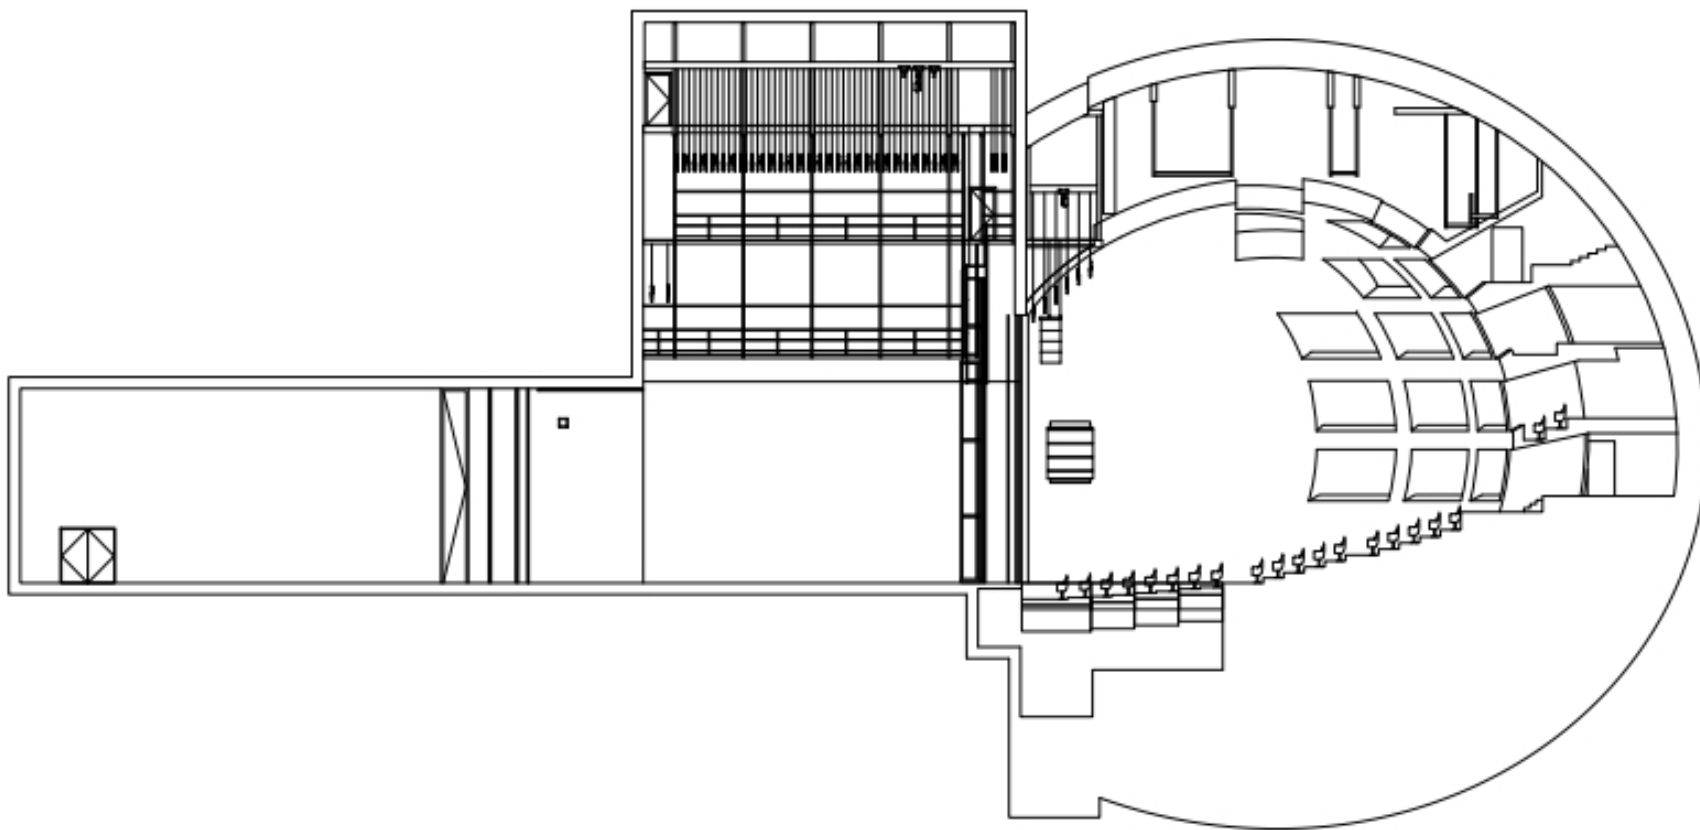

臺北
表演藝術
中心

TAIPEI
PERFORMING ARTS CENTER

GP 球劇場 剖面圖

2024/04/19